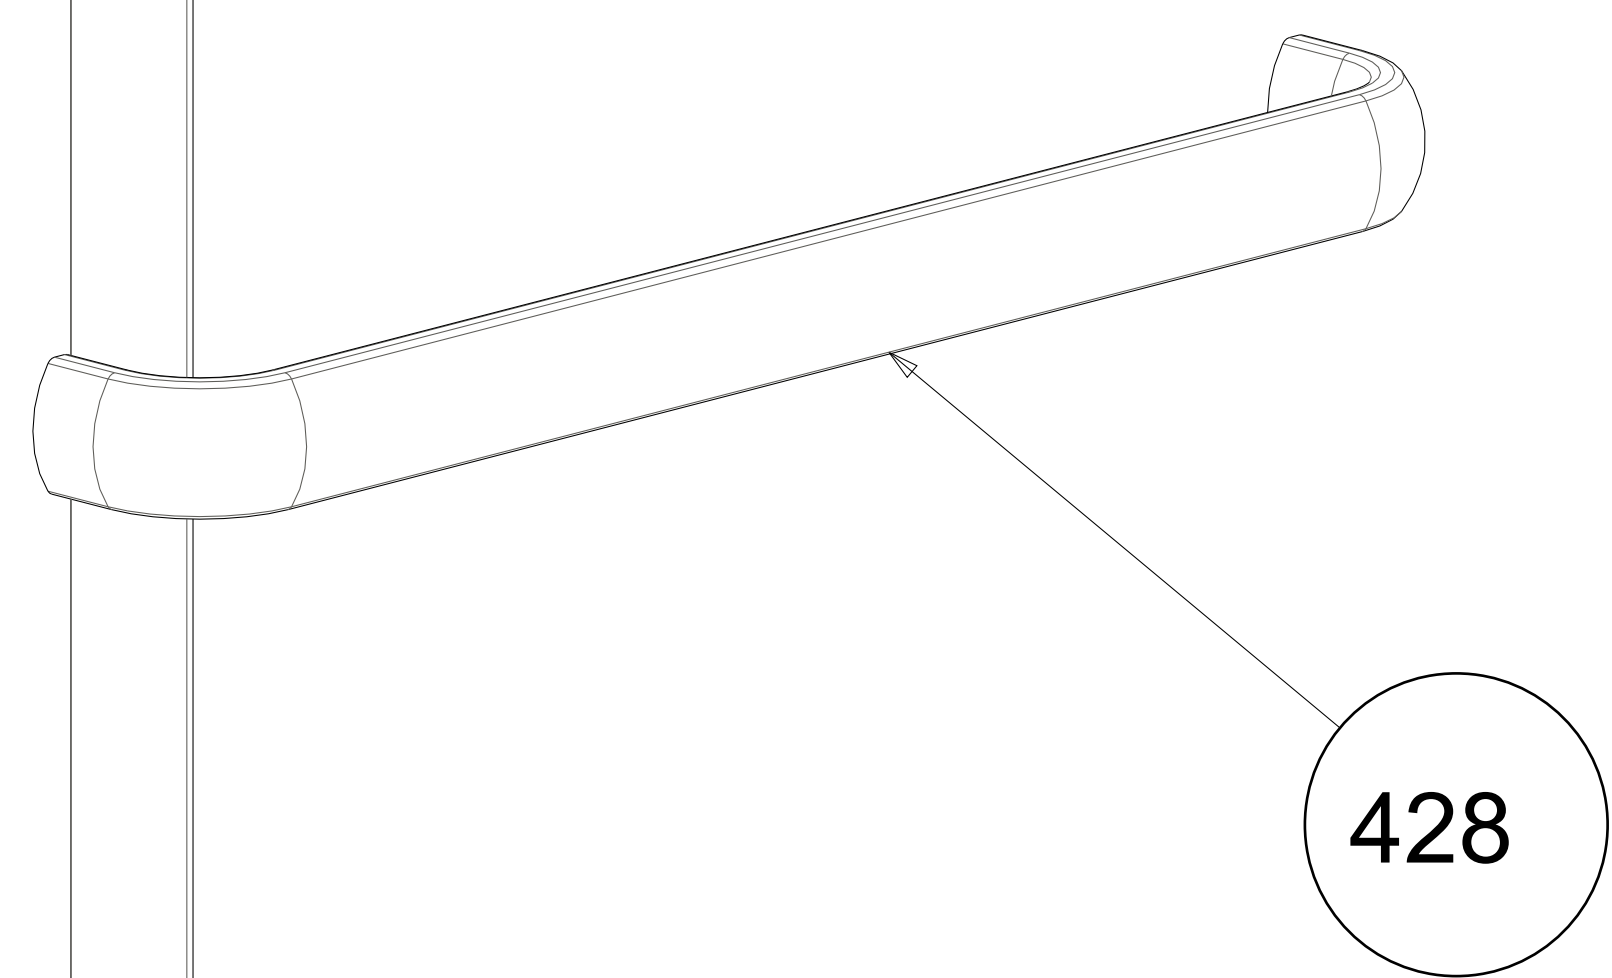

FOUR GAUCHE

ALTERNATIVE HANDLE DESIGN

FOUR DROIT

147

823

249

248

026