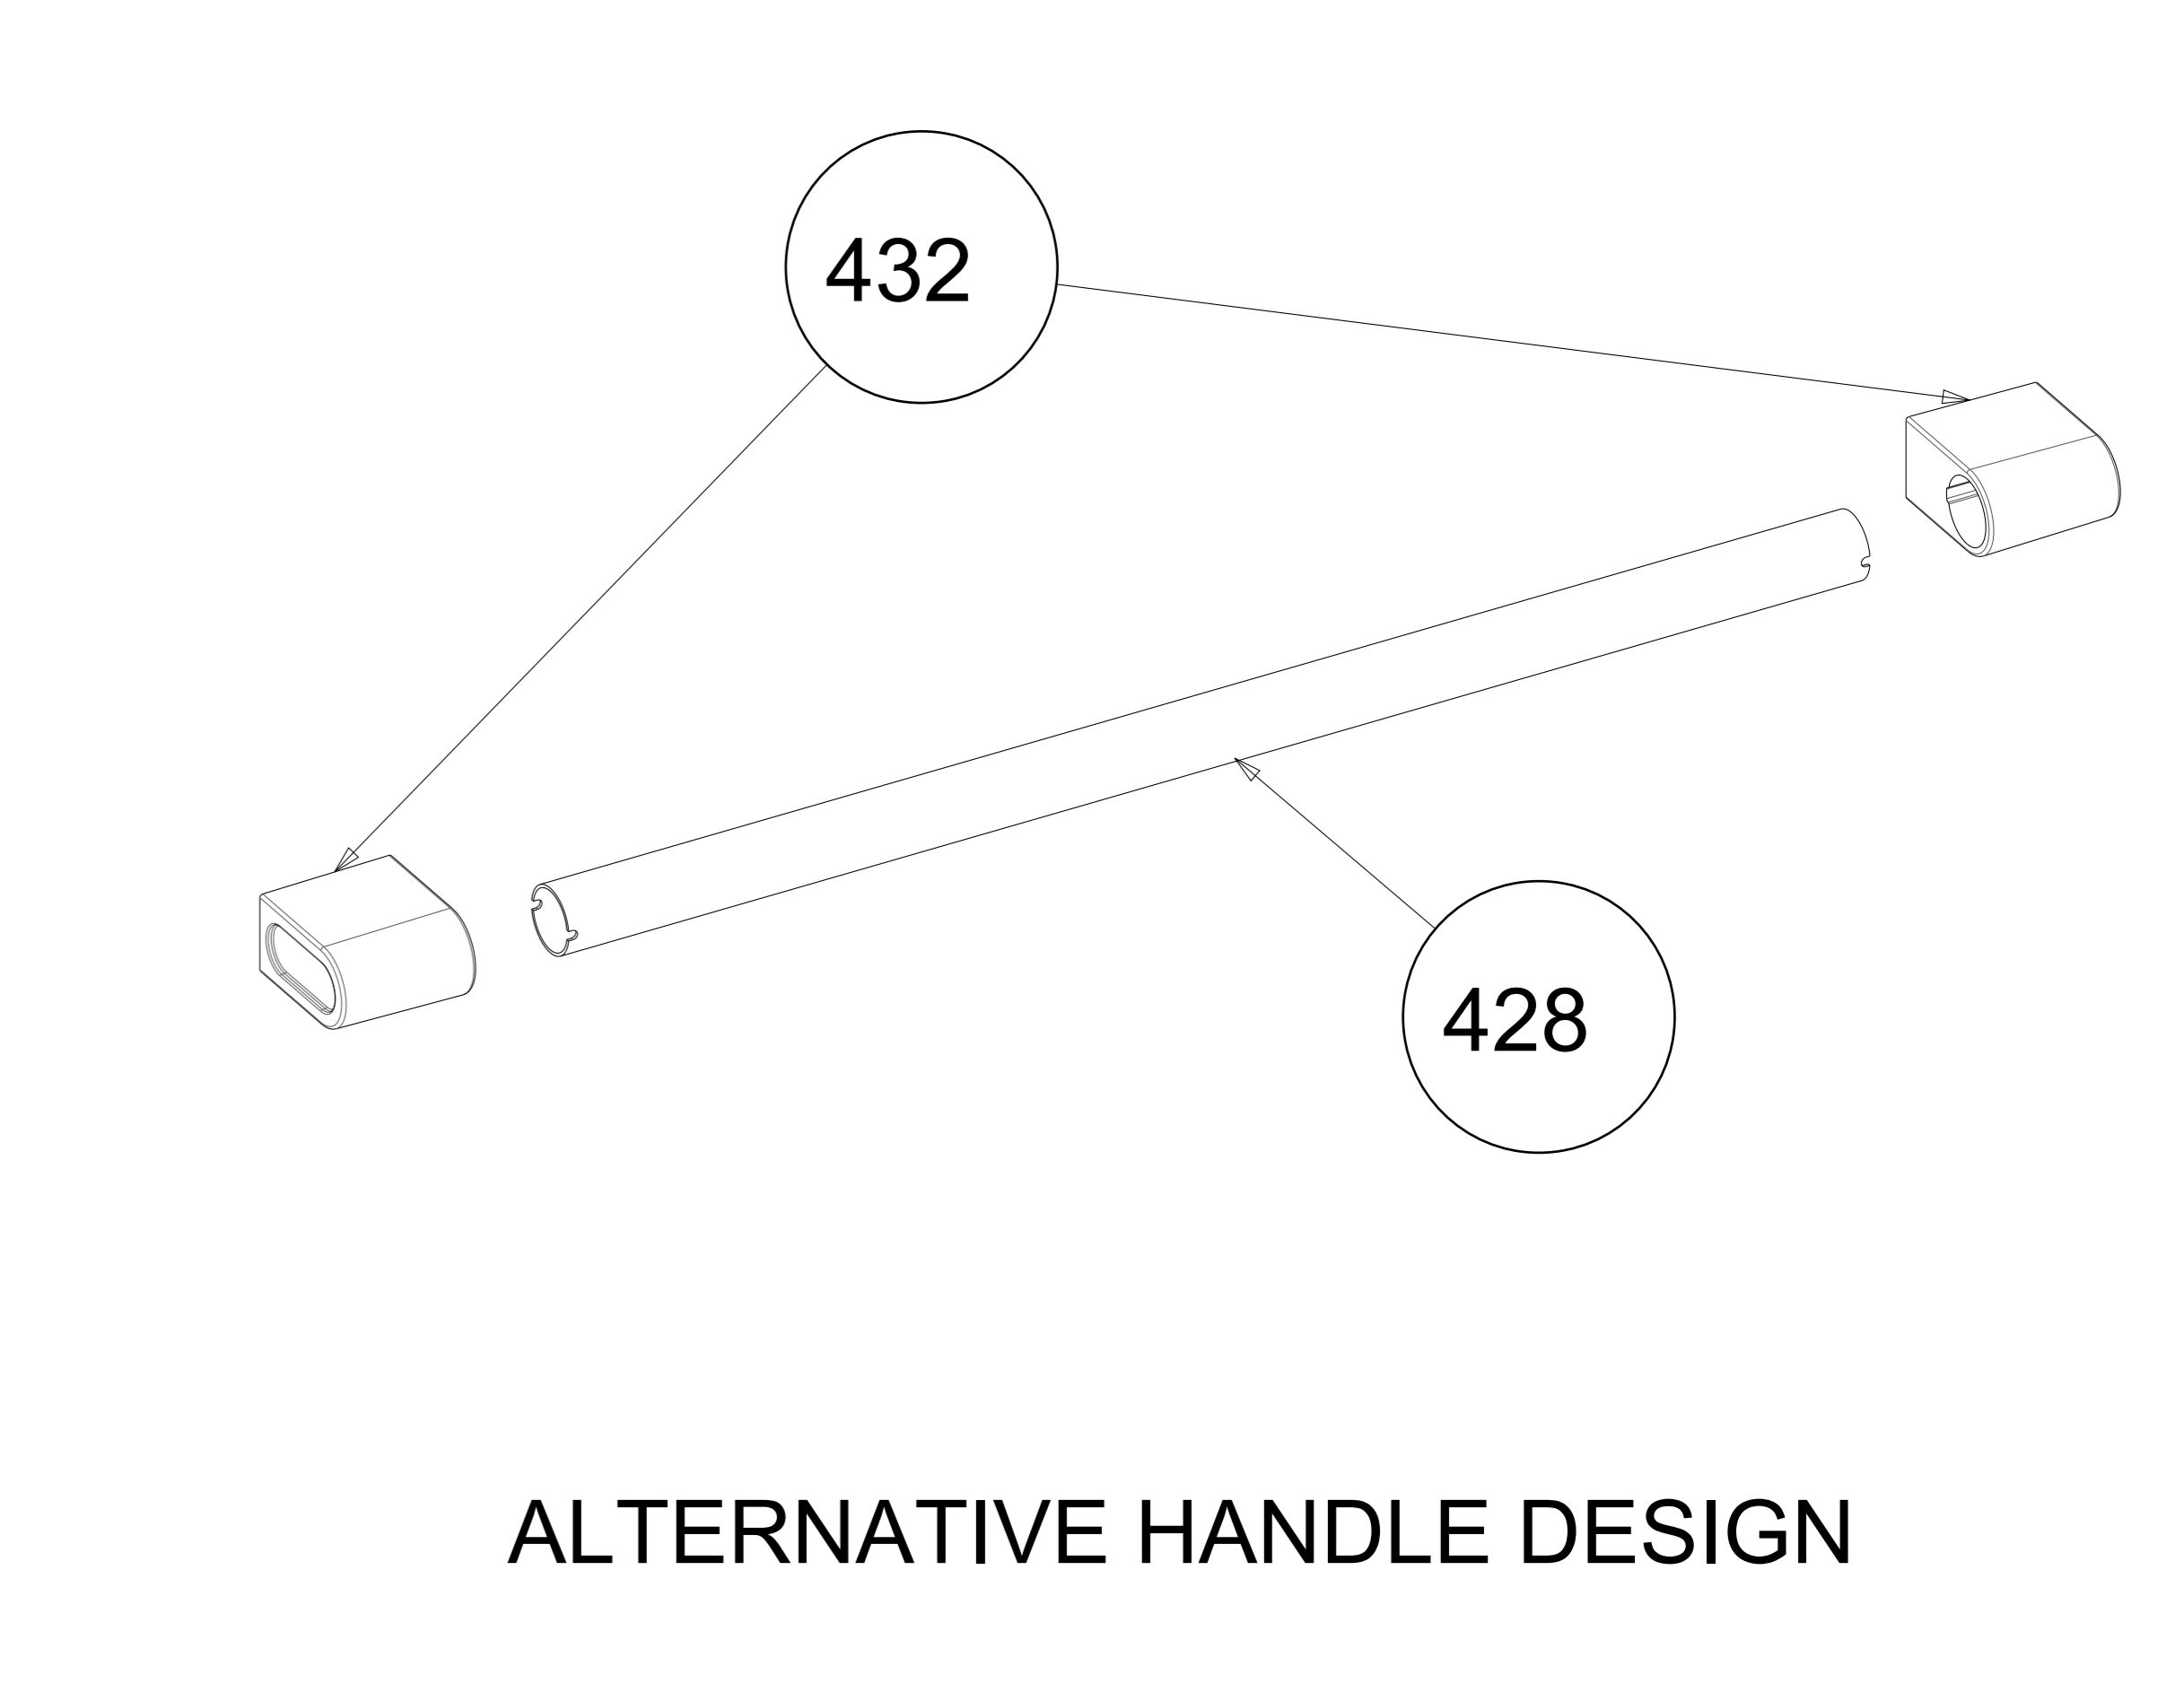

432

428

ALTERNATIVE HANDLE DESIGN

428