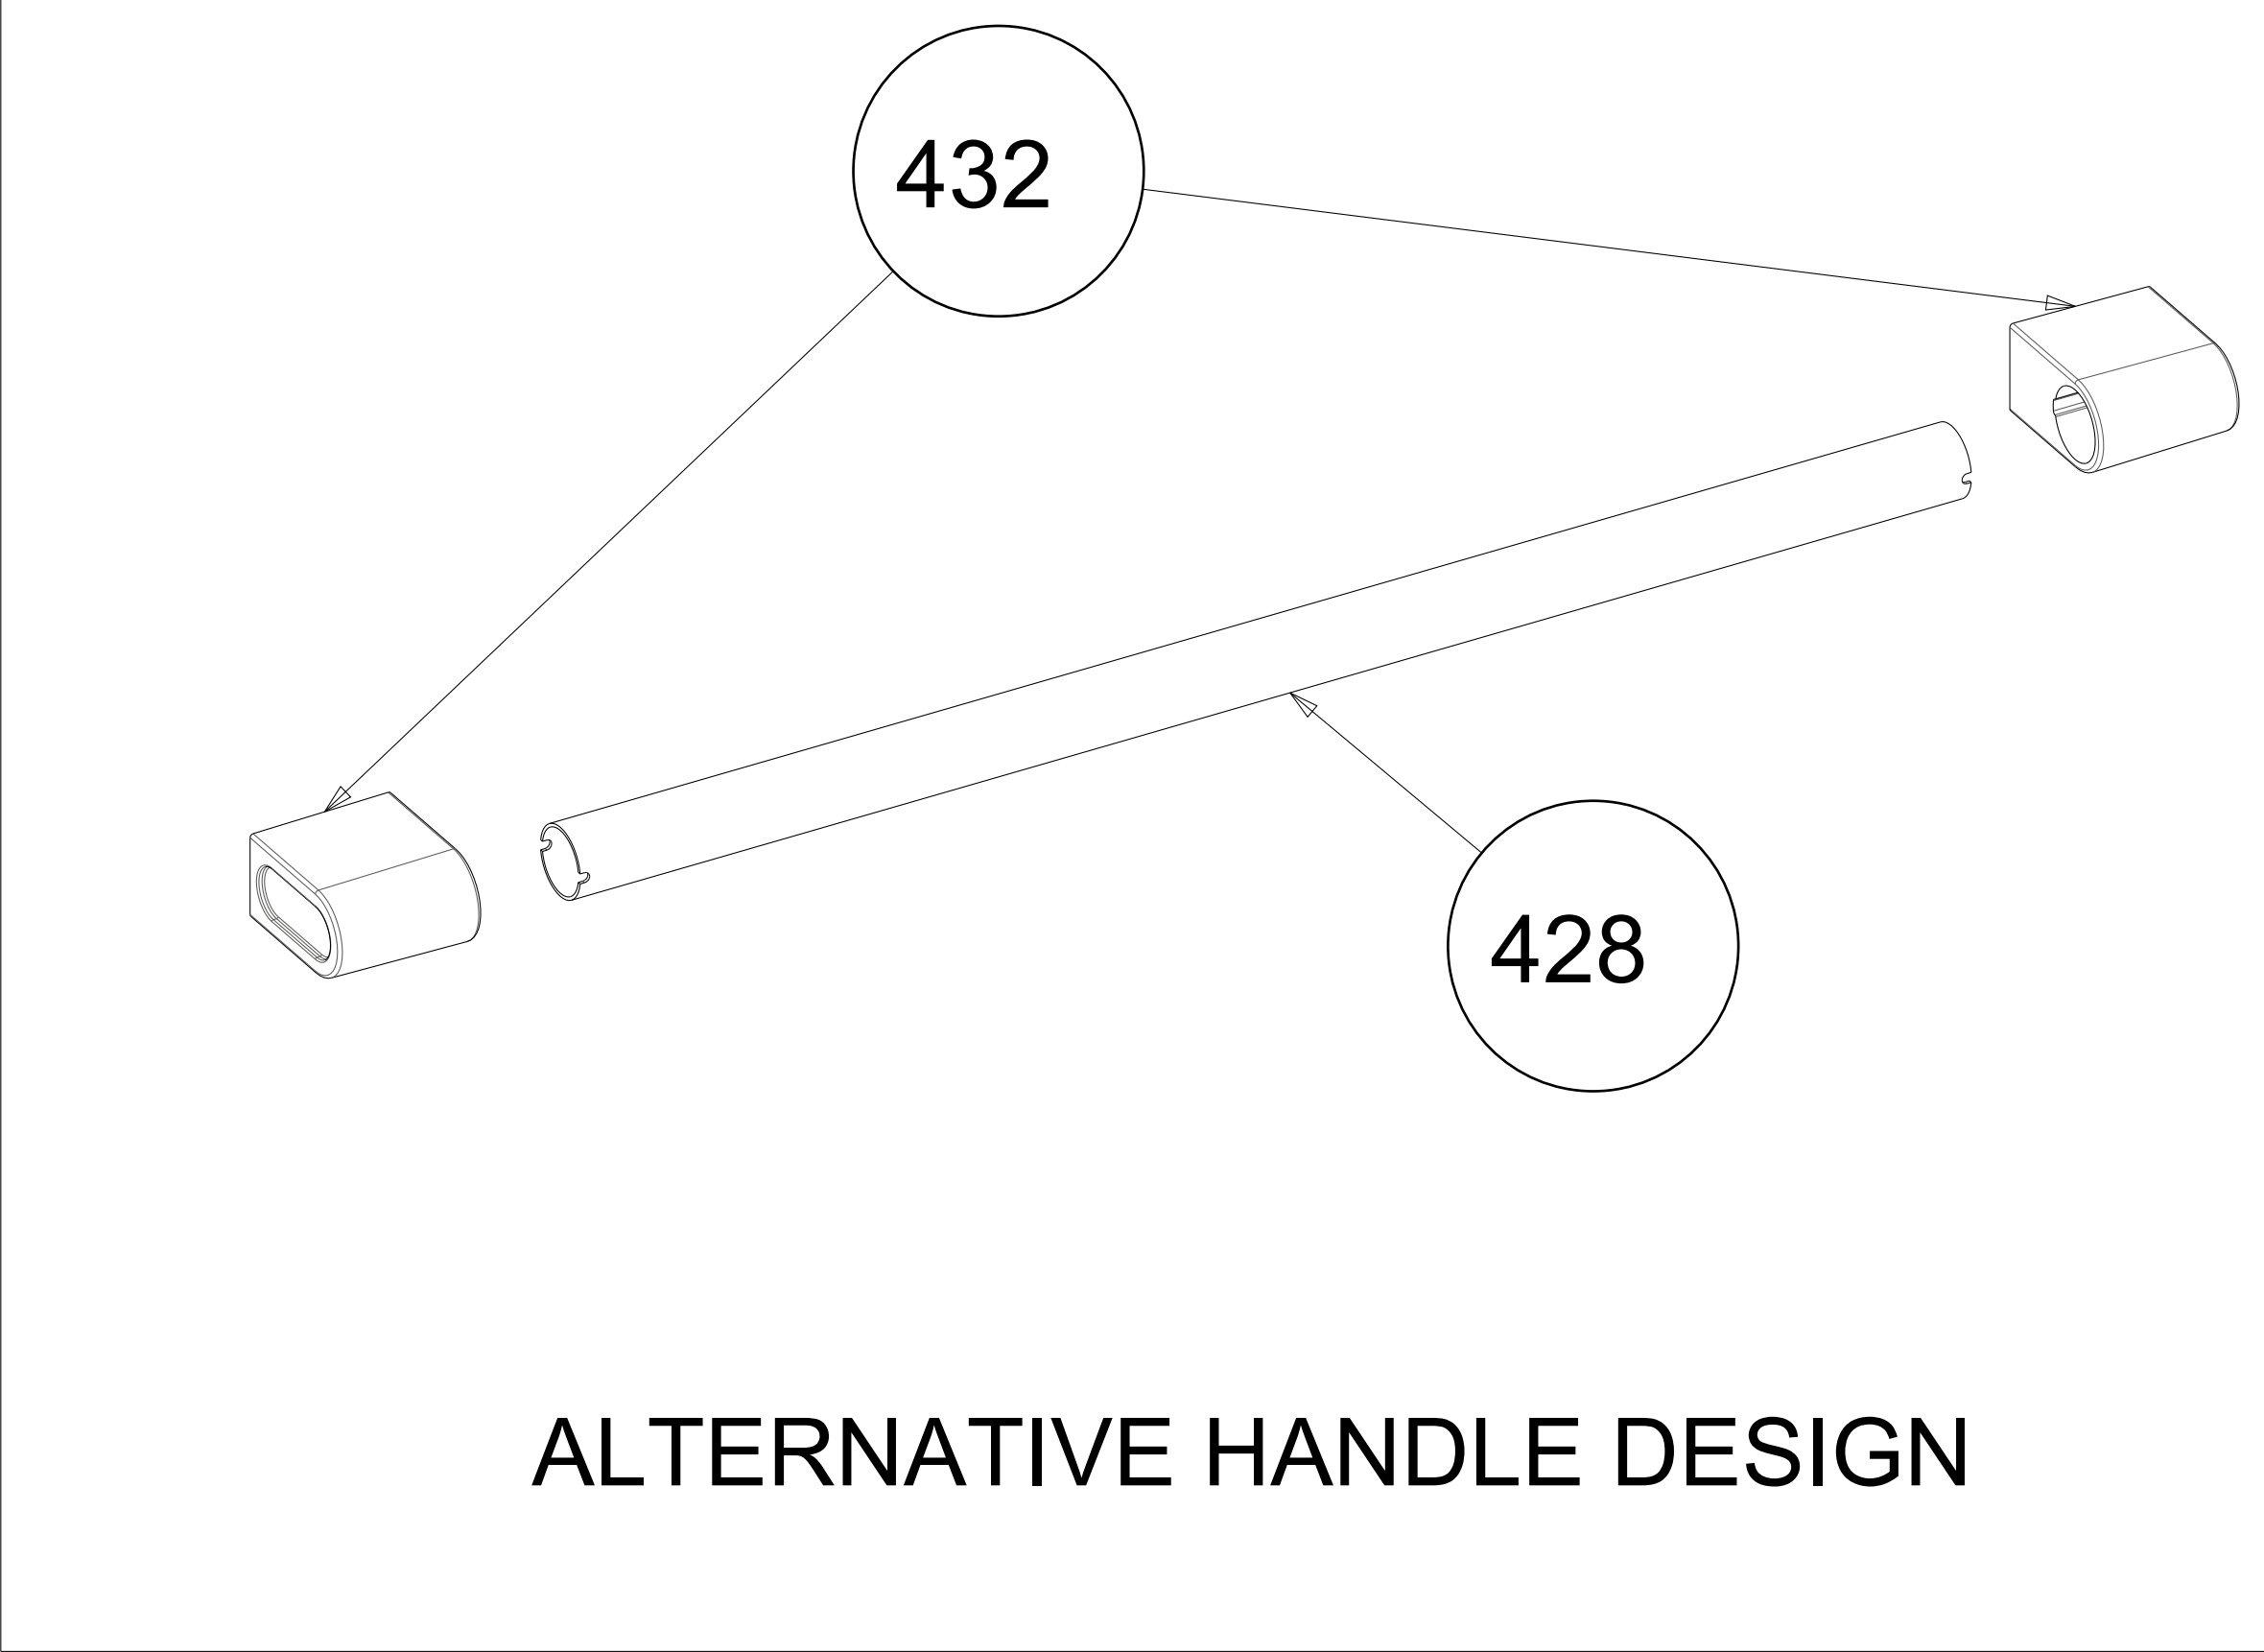

FOUR GAUCHE

ALTERNATIVE HANDLE DESIGN

FOUR DROIT

147

823

249

248

026