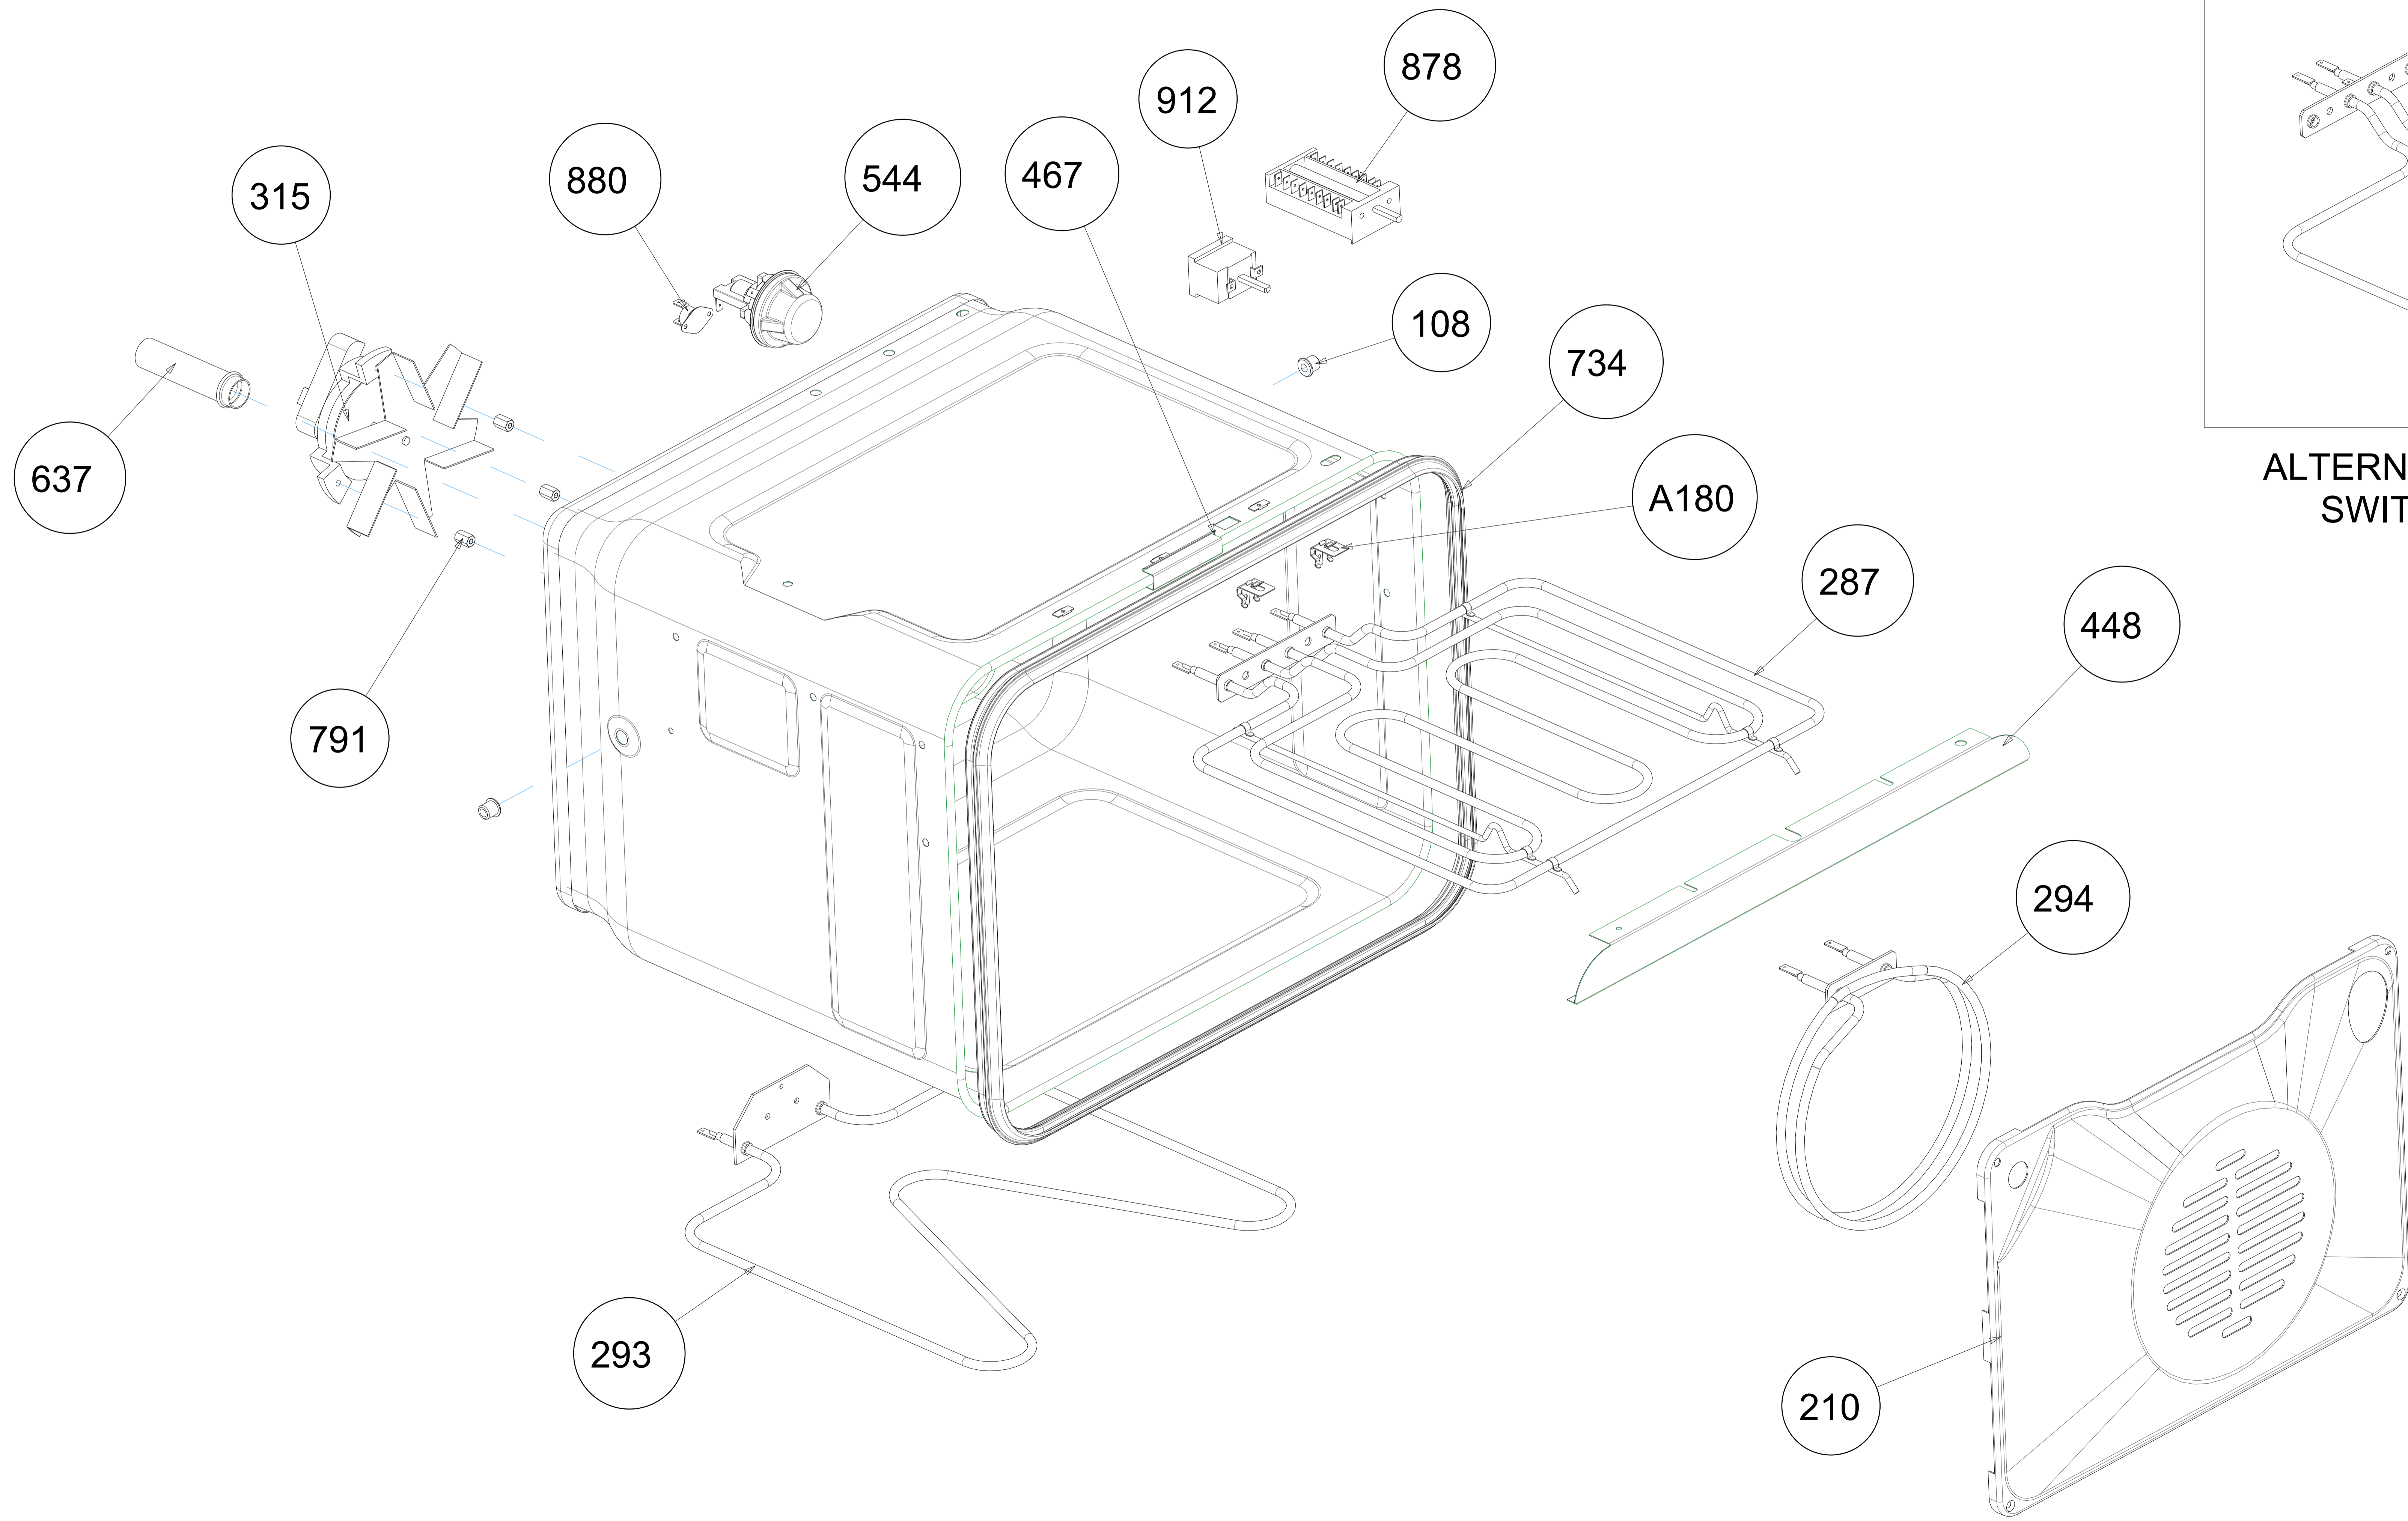

FOUR GAUCHE

ALTERNATIVE HANDLE DESIGN

FOUR DROIT

147

823

249

248

026

458

026

459

432

428

ALTERNATIVE HANDLE DESIGN

428

ALTERNATIVE GRILL ELEMENT