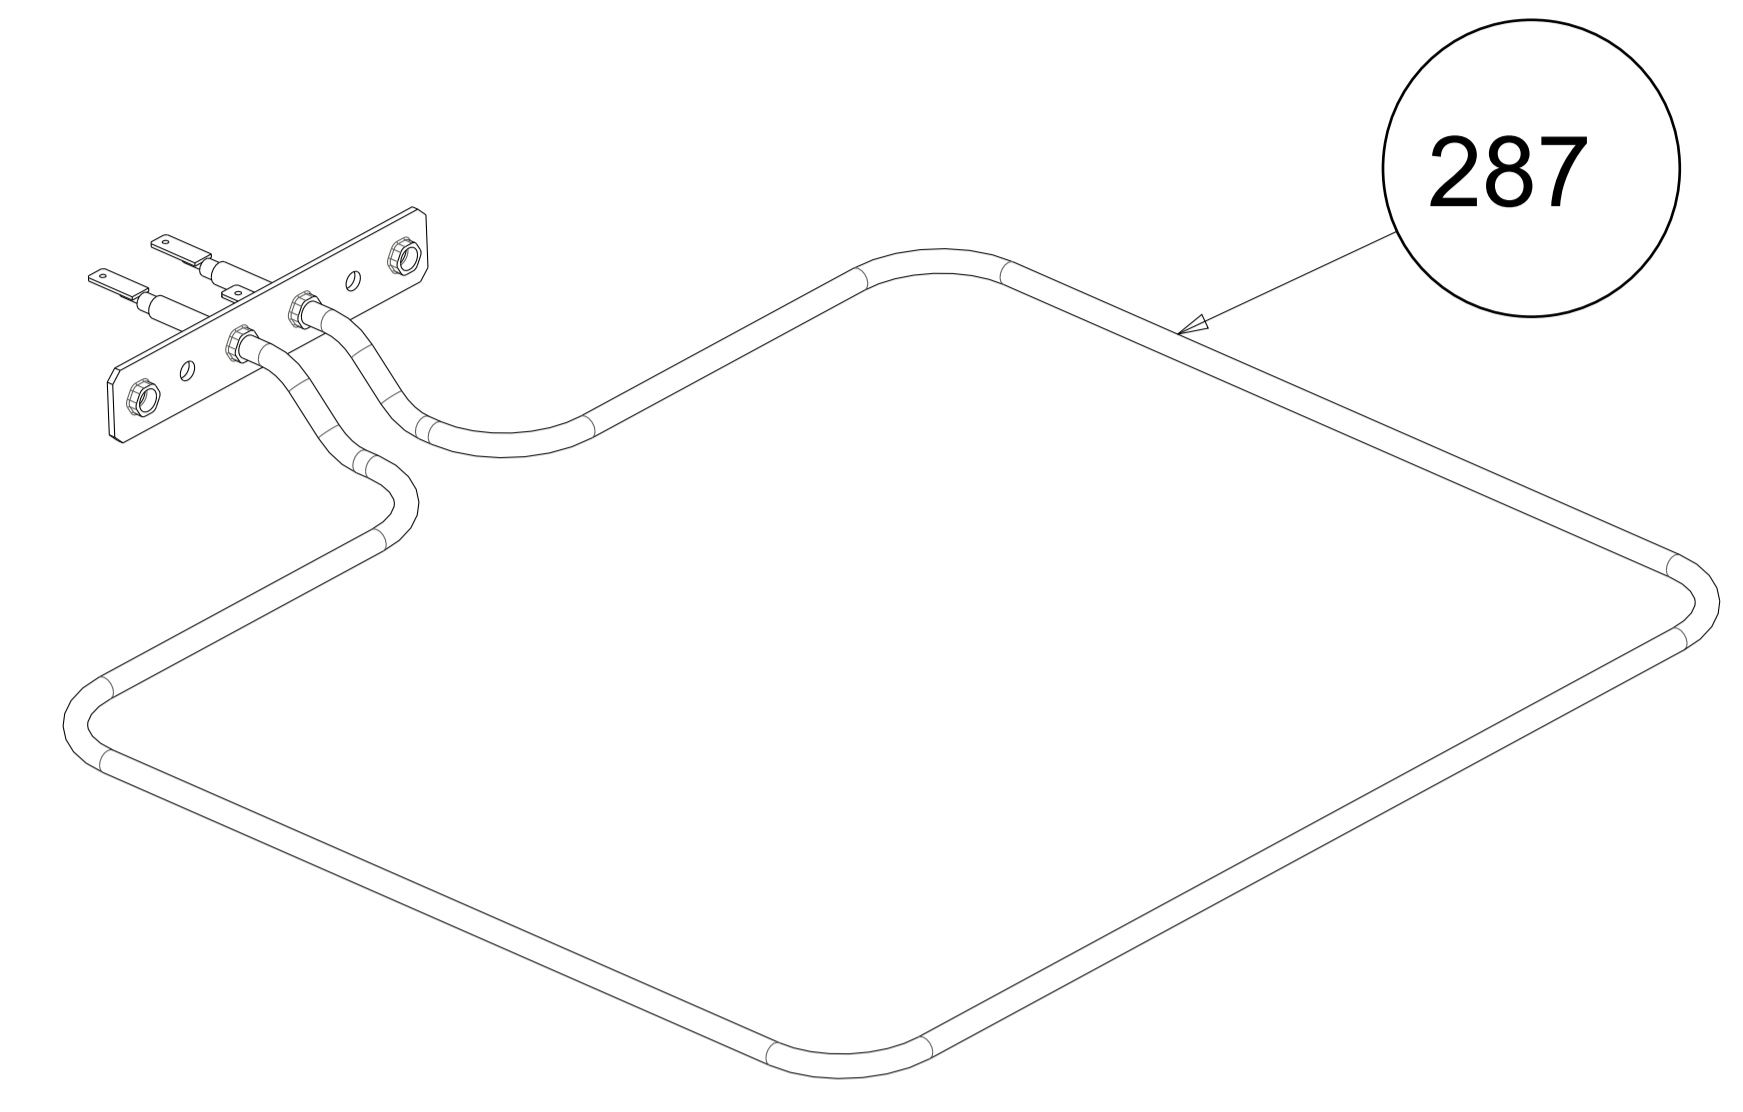

ALTERNATIVE GRILL ELEMENT